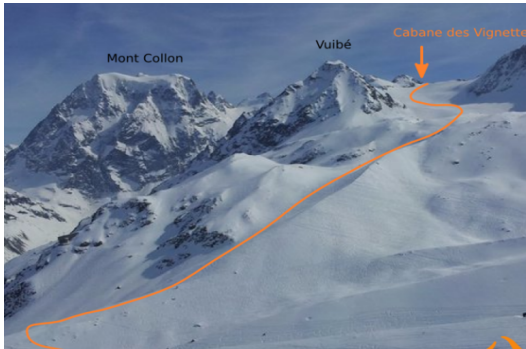

Matériel obligatoire	Ski de randonnée – Soulier de peaux – peaux – bâtons – équipement léger pour grimper – habits chauds pour s'équiper au sommet – DVA – Lampe frontale – sac à dos – sonde avalanche.

Pour tous renseignements complémentaires, nous vous prions de contacter Olivier Joris.